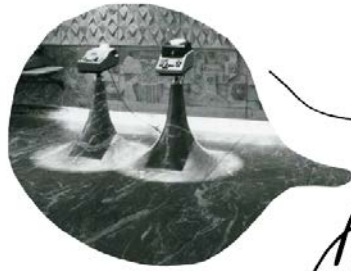

X Fondazione Prada