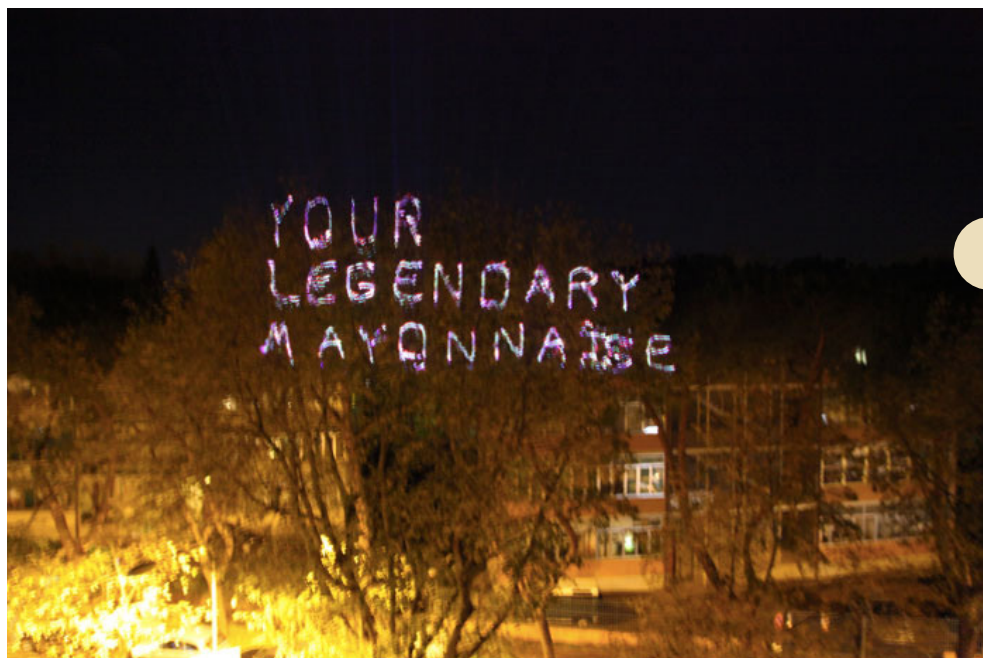

SARA CASELLI

**MY PERSONAL CANAPÈ - SITE-SPECIFIC MENÙ
STUDIO PLS DESIGN - FIRENZE**