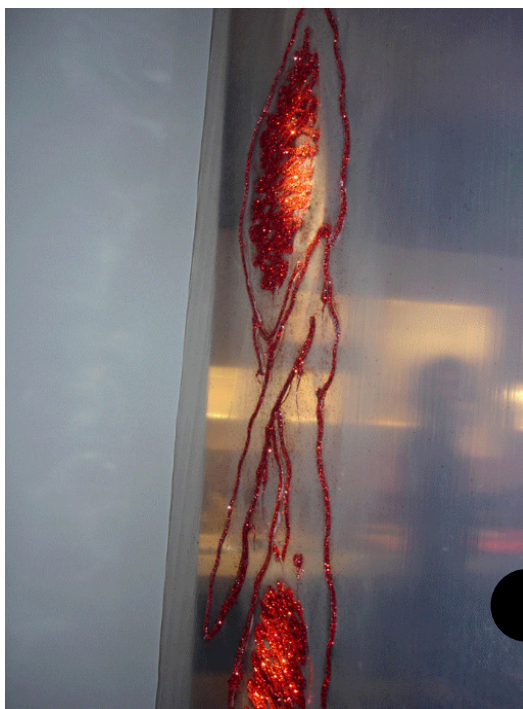

SARA CASELLI

EROTIC DESIGN - LES NUITS BLANCHES PARIS