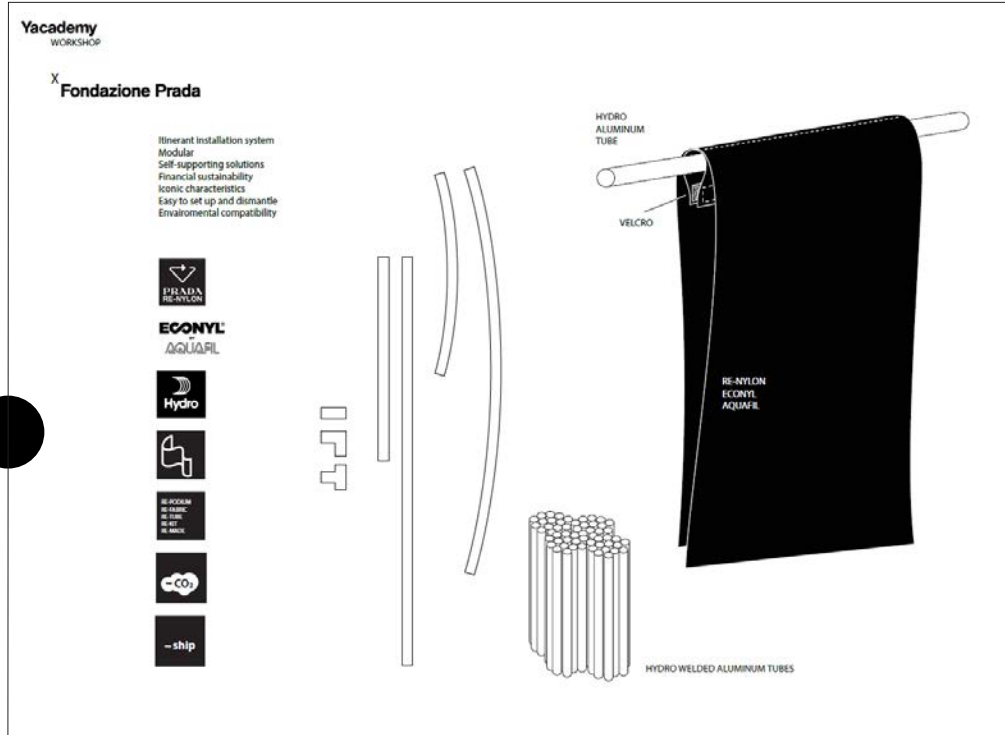

SARA CASELLI

ARCHITECTURE FOR EXHIBITION

SARA CASELLI

ARCHITECTURE FOR EXHIBITION

X Fondazione Prada

APPOLLARATI
SU
PUNTI MONTE

STAMPA 3D + METALLI
STRUTTURE ANCHE DISTANZIATE
SULLA STAMPANTE SUPPORTO

X Fondazione Prada