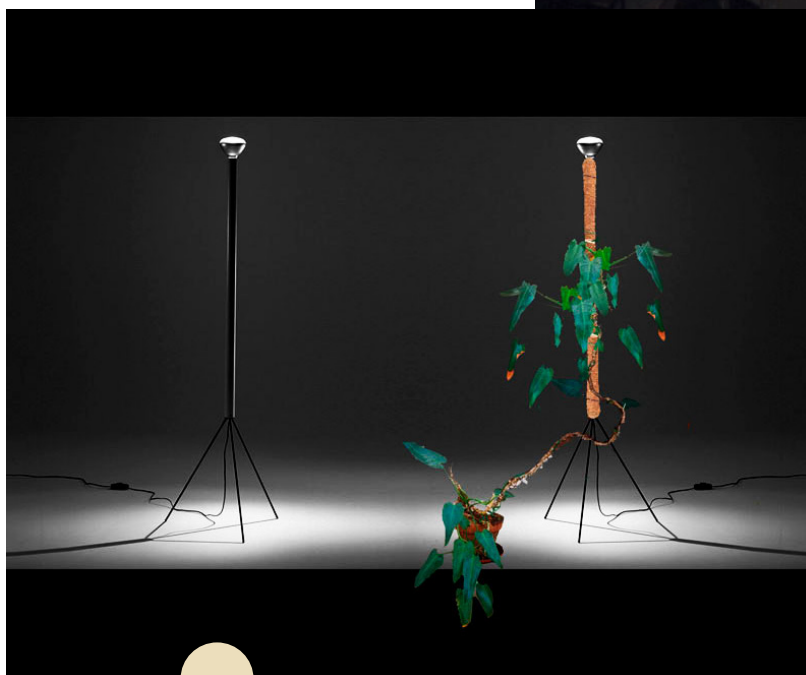

SARA CASELLI

STATIVO CANDELABRO - LUMINATOR + TUTOR IN FIBRA DI COCCO + PIANTA

SARA CASELLI

NUOVE BASI IN RISO E TESSUTO PER IL MODELLO 600 DI GINO SARFATTI

SARA CASELLI

SOFT ZIGGURAT - SCALA DI GOMMAPIUMA - ERIN HAYDN O'NEIL STUDIO - FIRENZE