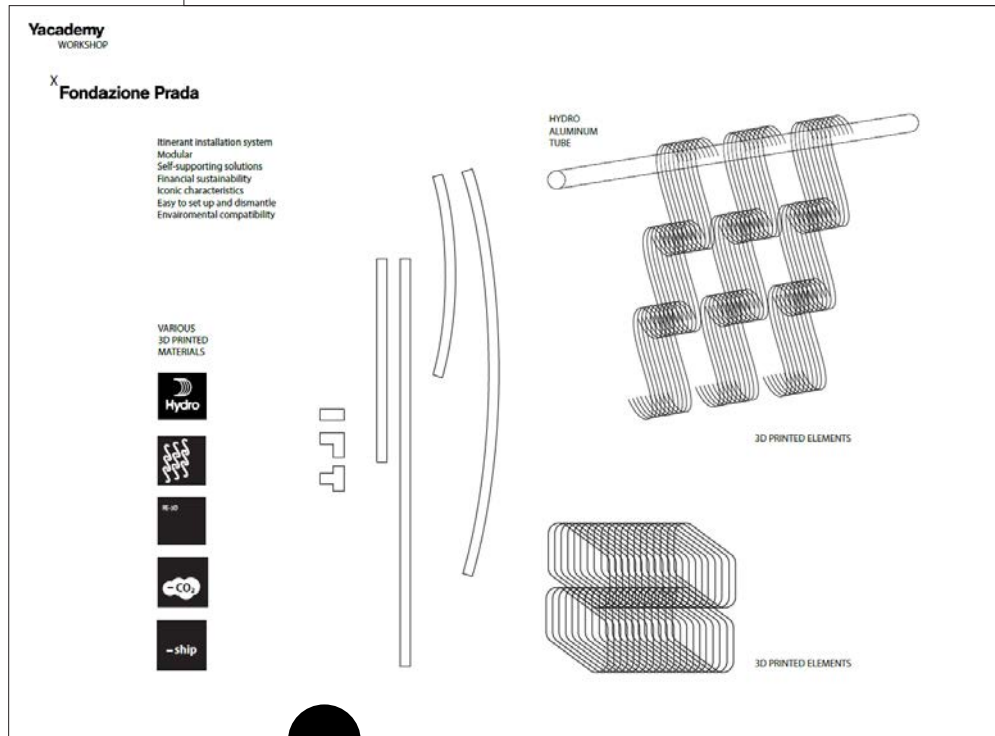

SARA CASELLI

ARCHITECTURE FOR EXHIBITION

SARA CASELLI

ARCHITECTURE FOR EXHIBITION

X Fondazione Prada

APPOLLARATI
SU
PUNTI MONTE

STAMPA 3D + METALLI
STRUTTURE ANCHE DISTANZIATE
SULLA STAMPANTE SUPPORTO

X Fondazione Prada