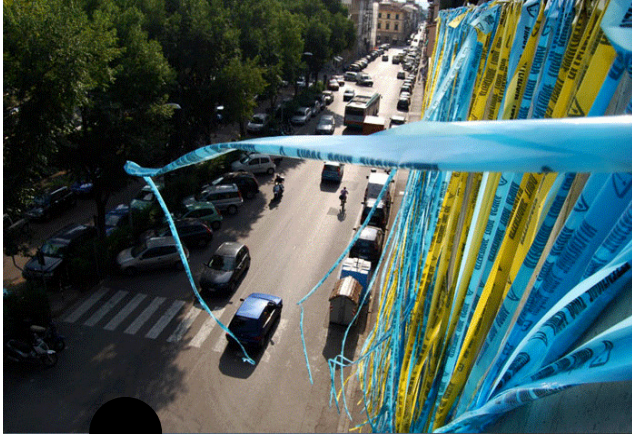

SARA CASELLI

CICLONA - SITE SPECIFIC FRONT - PLS DESIGN STUDIO - FIRENZE

SARA CASELLI

ALLESTIMENTO IMMAGINARIO

SARA CASELLI

ALLESTIMENTO IMMAGINARIO

SARA CASELLI

**TORNADO PLANTS DIALOG - SITE SPECIFIC FOTOROMANZO
SERRE DEL GIARDINO DEI SEMPLICI - FIRENZE**