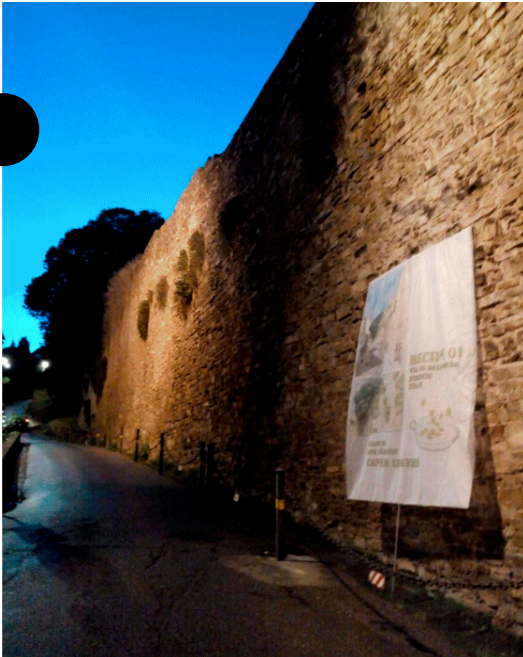

SARA CASELLI

**DOMESTIC WILD FORAGING - SITE SPECIFIC TAZEBAO
VIA DEI BELLOSGUARDO - FIRENZE**