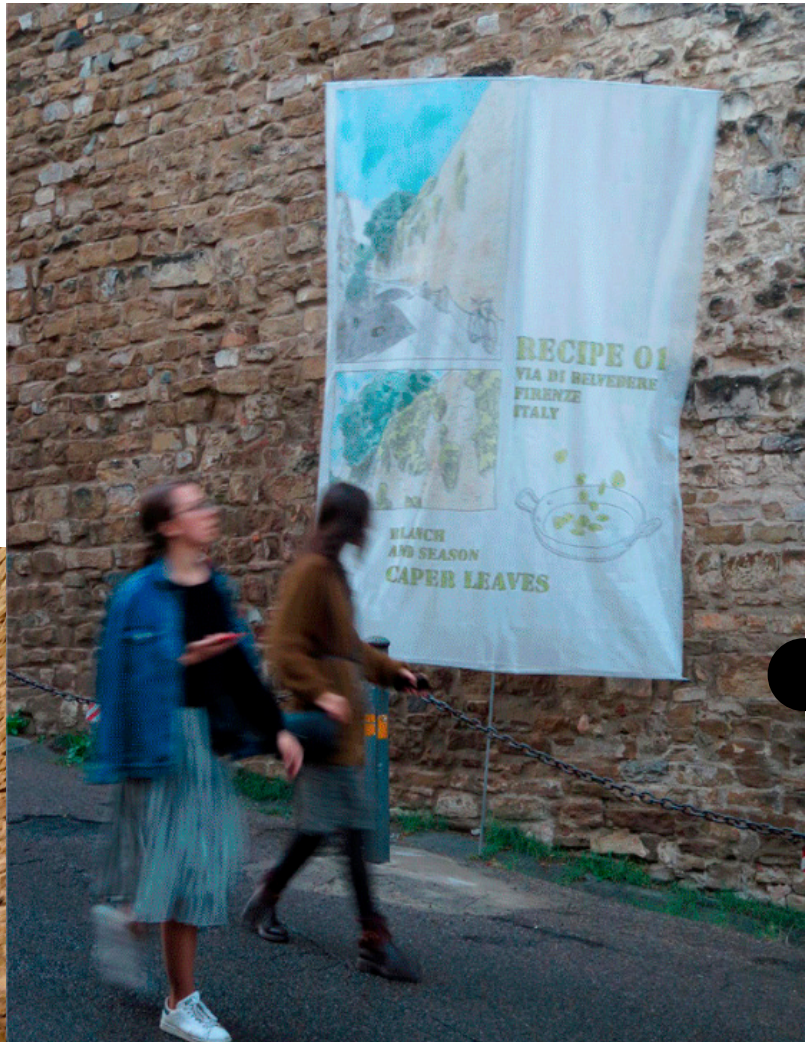

SARA CASELLI

**DOMESTIC WILD FORAGING - SITE SPECIFIC TAZEBAO
VIA DEI BELLOSGUARDO - FIRENZE**