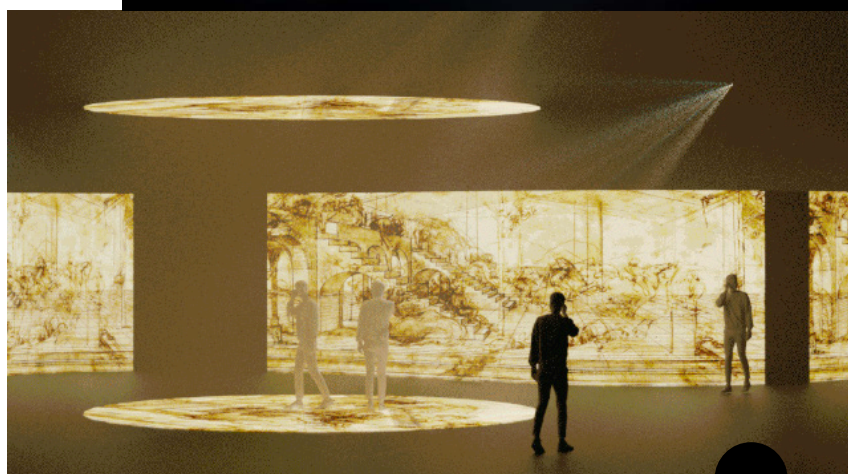

SARA CASELLI

ARCHITECT AND CREATIVE DESIGNER FOR MULTIMEDIA INSTALLATIONS