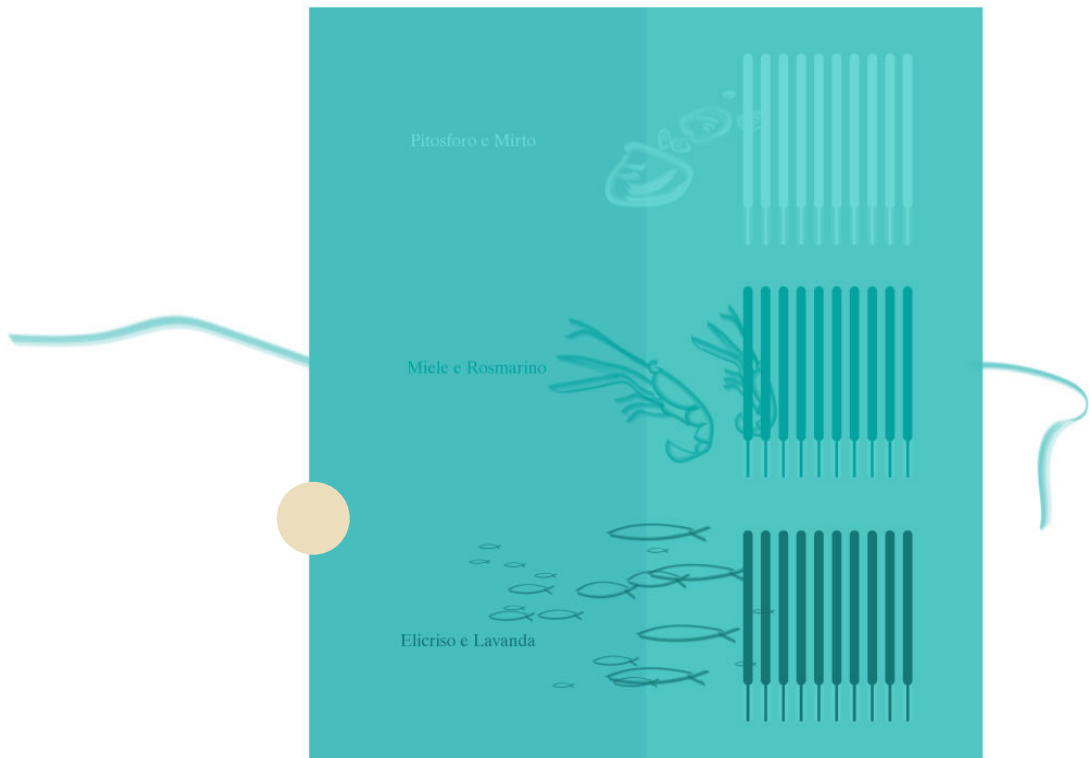

SARA CASELLI

GRAPHIC DESIGN