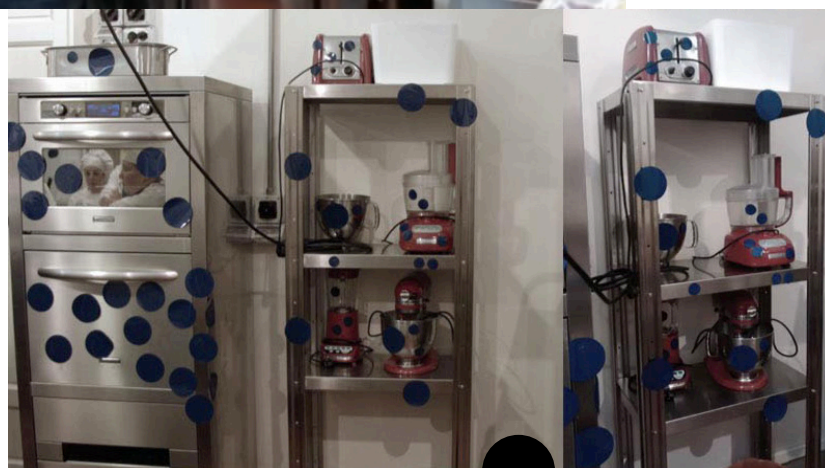

SARA CASELLI

**POLKA DOTS INSTALLATION - SITE SPECIFIC RECIPE
SCUOLA DI ARTE CULINARIA CORDON BLEU - FIRENZE**