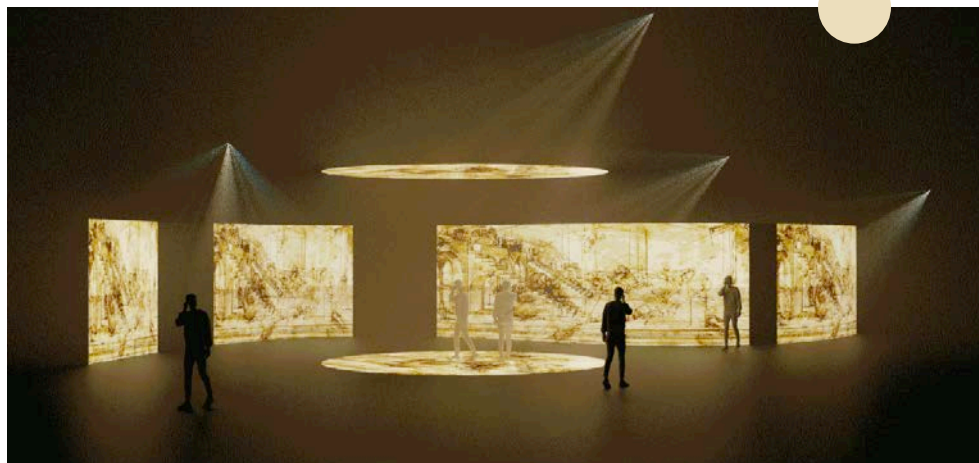

SARA CASELLI

ARCHITECT AND CREATIVE DESIGNER FOR MULTIMEDIA INSTALLATIONS