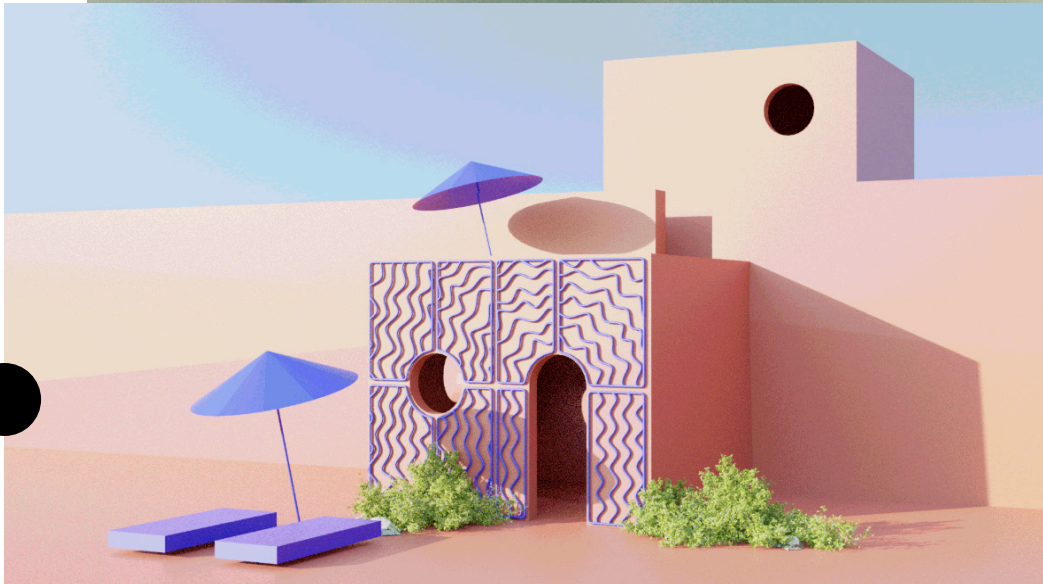

SARA CASELLI

**DOMESTIC WILD FORAGING - SITE SPECIFIC TAZEBAO
VIA DEI BELLOSGUARDO - FIRENZE**

SARA CASELLI

TREILLAGE

SARA CASELLI

TREILLAGE

SARA CASELLI

SEDUTE IN RATTAN E/O METALLO