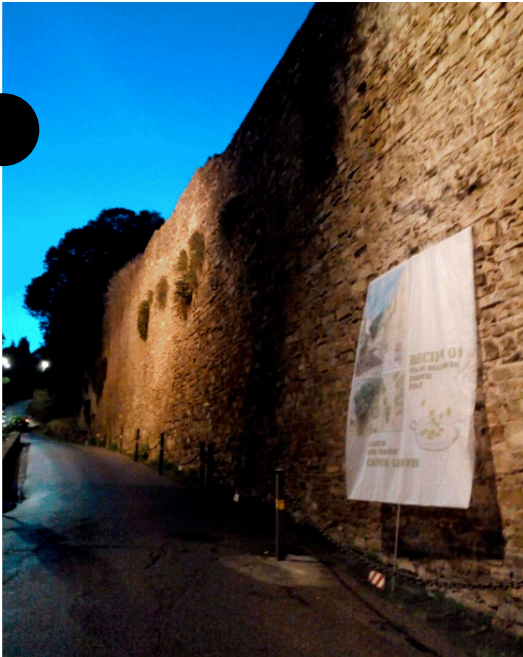

SARA CASELLI

**DOMESTIC WILD FORAGING - SITE SPECIFIC TAZEBAO
VIA DEI BELLOSGUARDO - FIRENZE**

SARA CASELLI

TREILLAGE

SARA CASELLI

TREILLAGE

SARA CASELLI

SEDUTE IN RATTAN E/O METALLO