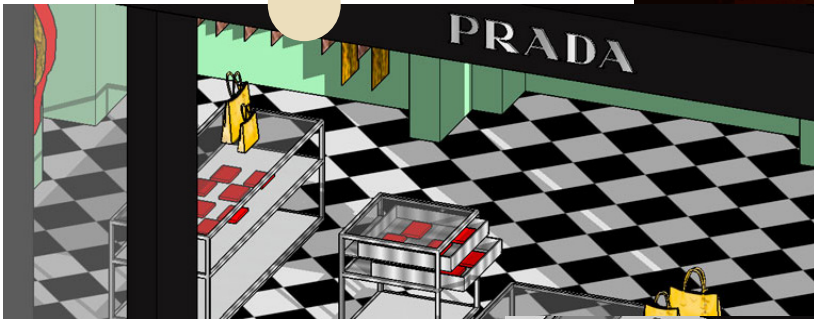

SARA CASELLI

SOFT ZIGGURAT - SCALA DI GOMMAPIUMA - ERIN HAYDN O'NEIL STUDIO - FIRENZE

SARA CASELLI

DESIGN + SET DESIGN

SARA CASELLI

EROTIC DESIGN + SET DESIGN

SARA CASELLI

GRAFICA