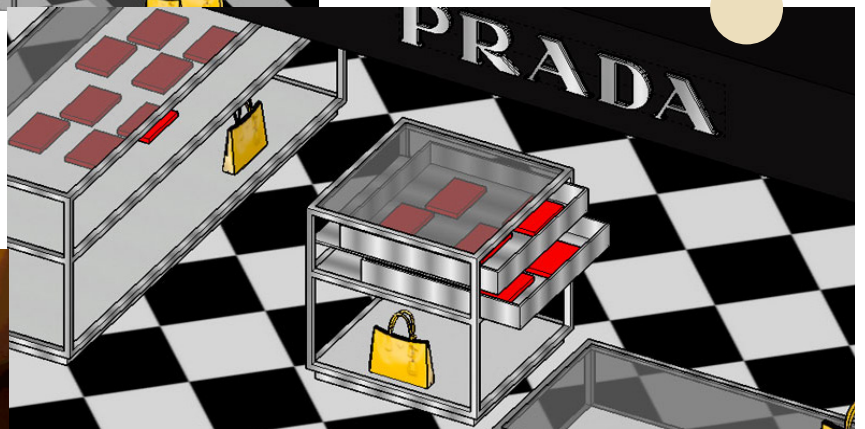

SARA CASELLI

SOFT ZIGGURAT - SCALA DI GOMMAPIUMA - ERIN HAYDN O'NEIL STUDIO - FIRENZE

SARA CASELLI

DESIGN + SET DESIGN

SARA CASELLI

EROTIC DESIGN + SET DESIGN

SARA CASELLI

GRAFICA