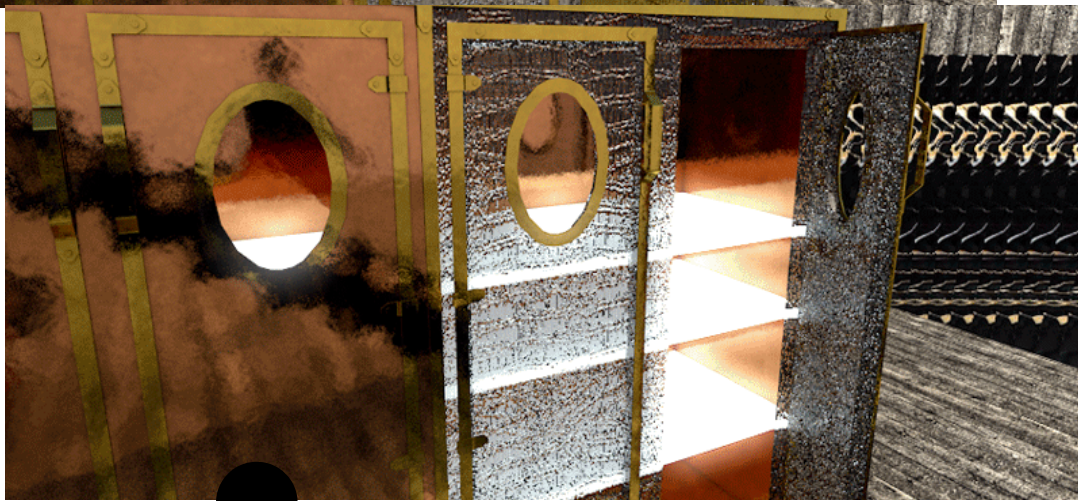

SARA CASELLI

KITCHEN