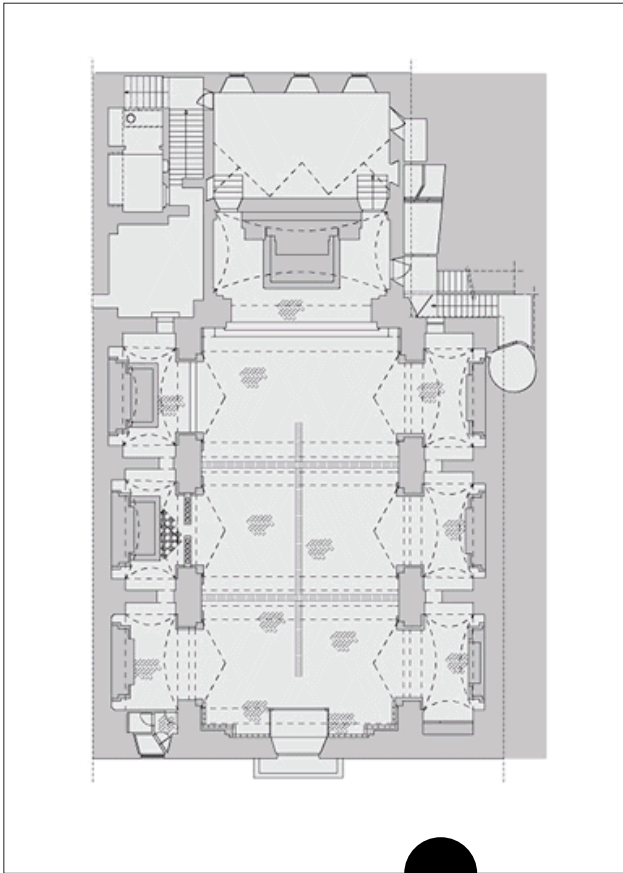

SARA CASELLI

EX CHIESA VICINO COSTA SAN GIORGIO - FIRENZE