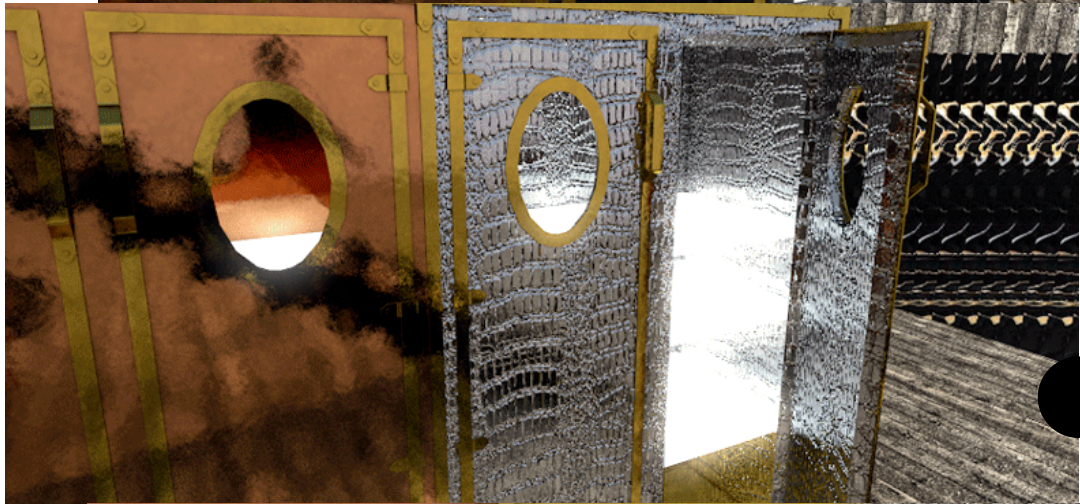

SARA CASELLI

KITCHEN