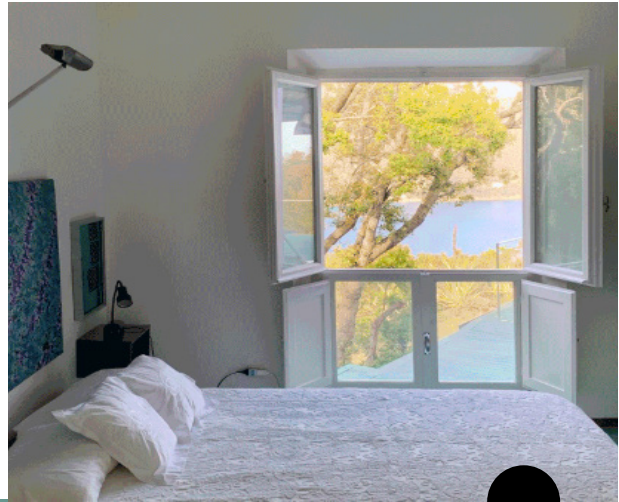

SARA CASELLI

COLLE PECORINO - ISOLA D'ELBA