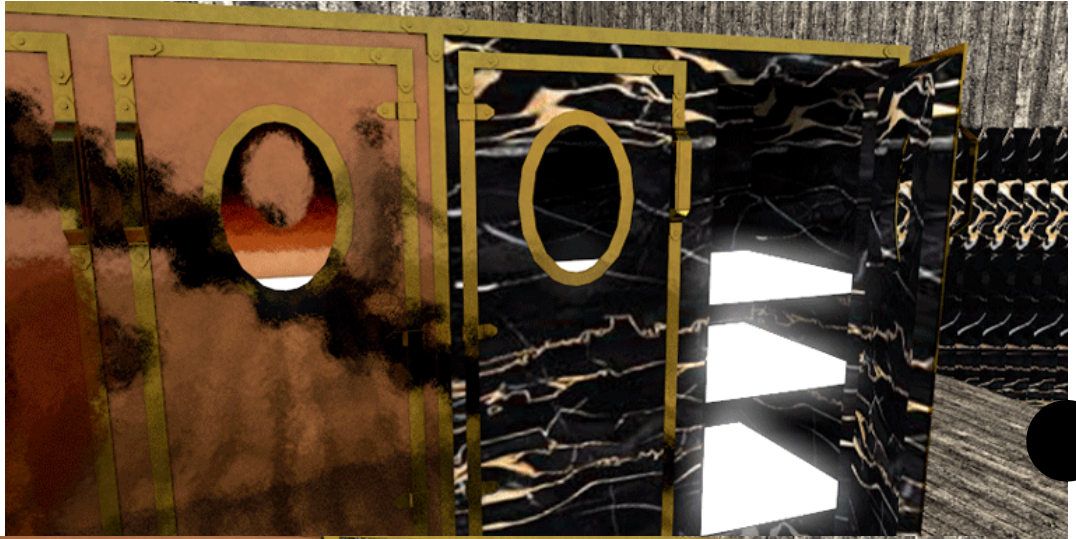

SARA CASELLI

KITCHEN